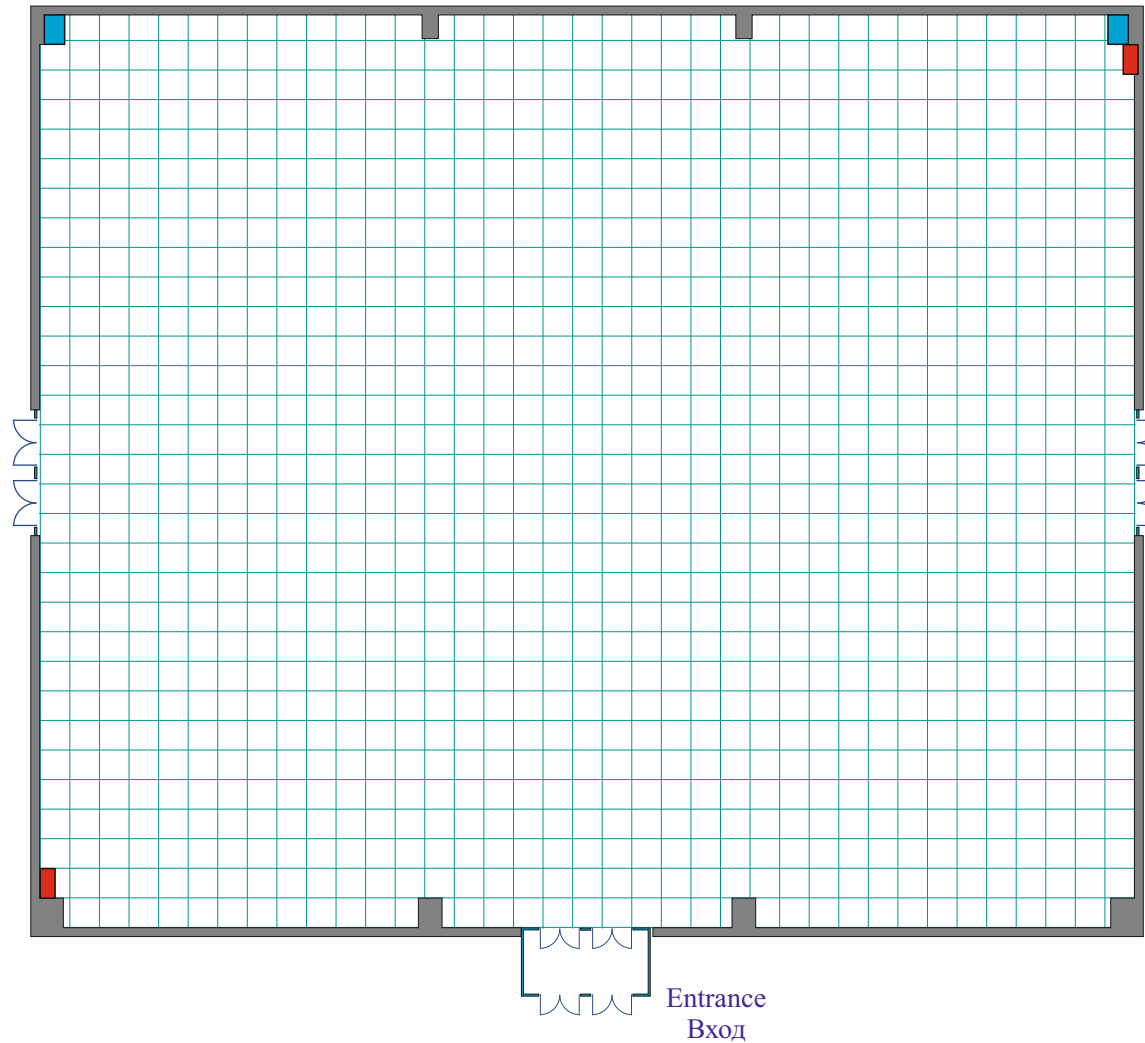

# АТРИУМ 2

Atrium-2

Brutto - 1140 m<sup>2</sup>  
Netto - 550 m<sup>2</sup>

Length - 31 m  
Width - 37 m  
Height - m

Длина - 31 m  
Ширина - 37 m  
Высота - 8 m

UZEXPOCENTRE