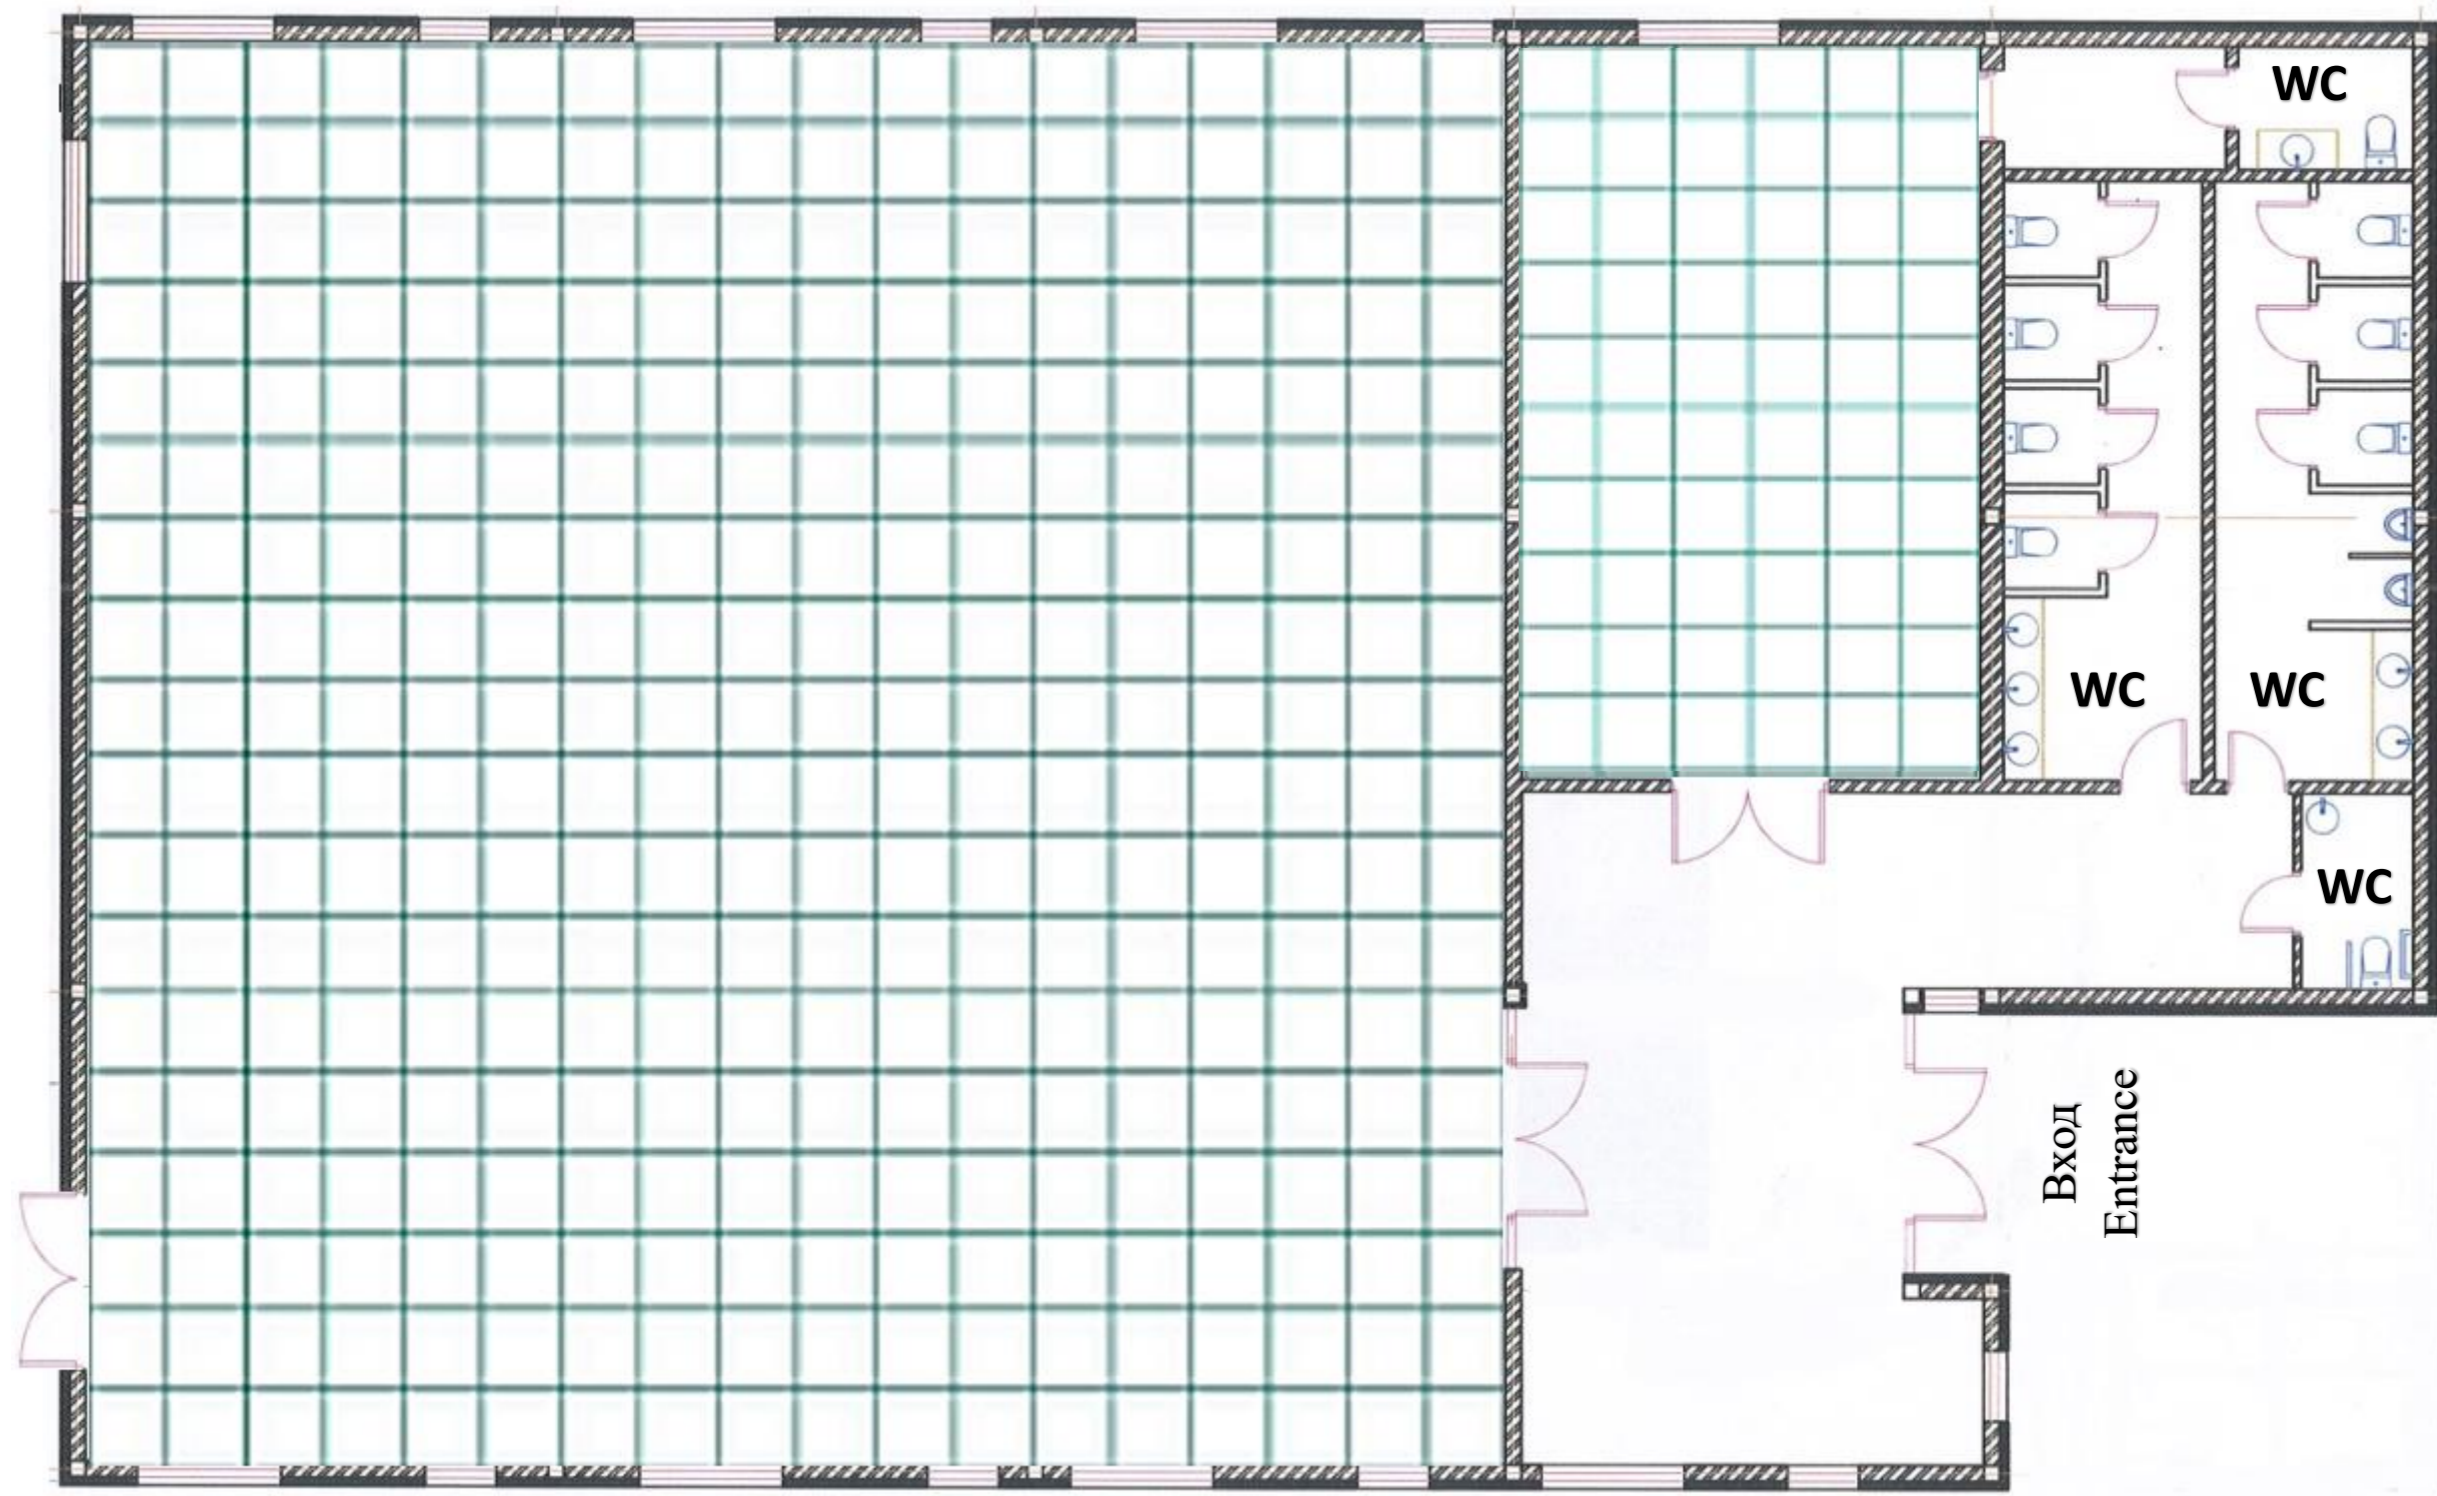

Конференц-зал №2

Конференц-зал №2

Конференц-зал

Brutto – 324 m²

Длина – 18 m

Ширина – 18 m

Высота – 4.6 m

VIP зал

Brutto – 60 m²

Длина – 10 m

Ширина – 6 m

Высота – 4.6 m

UZEXPOCENTRE