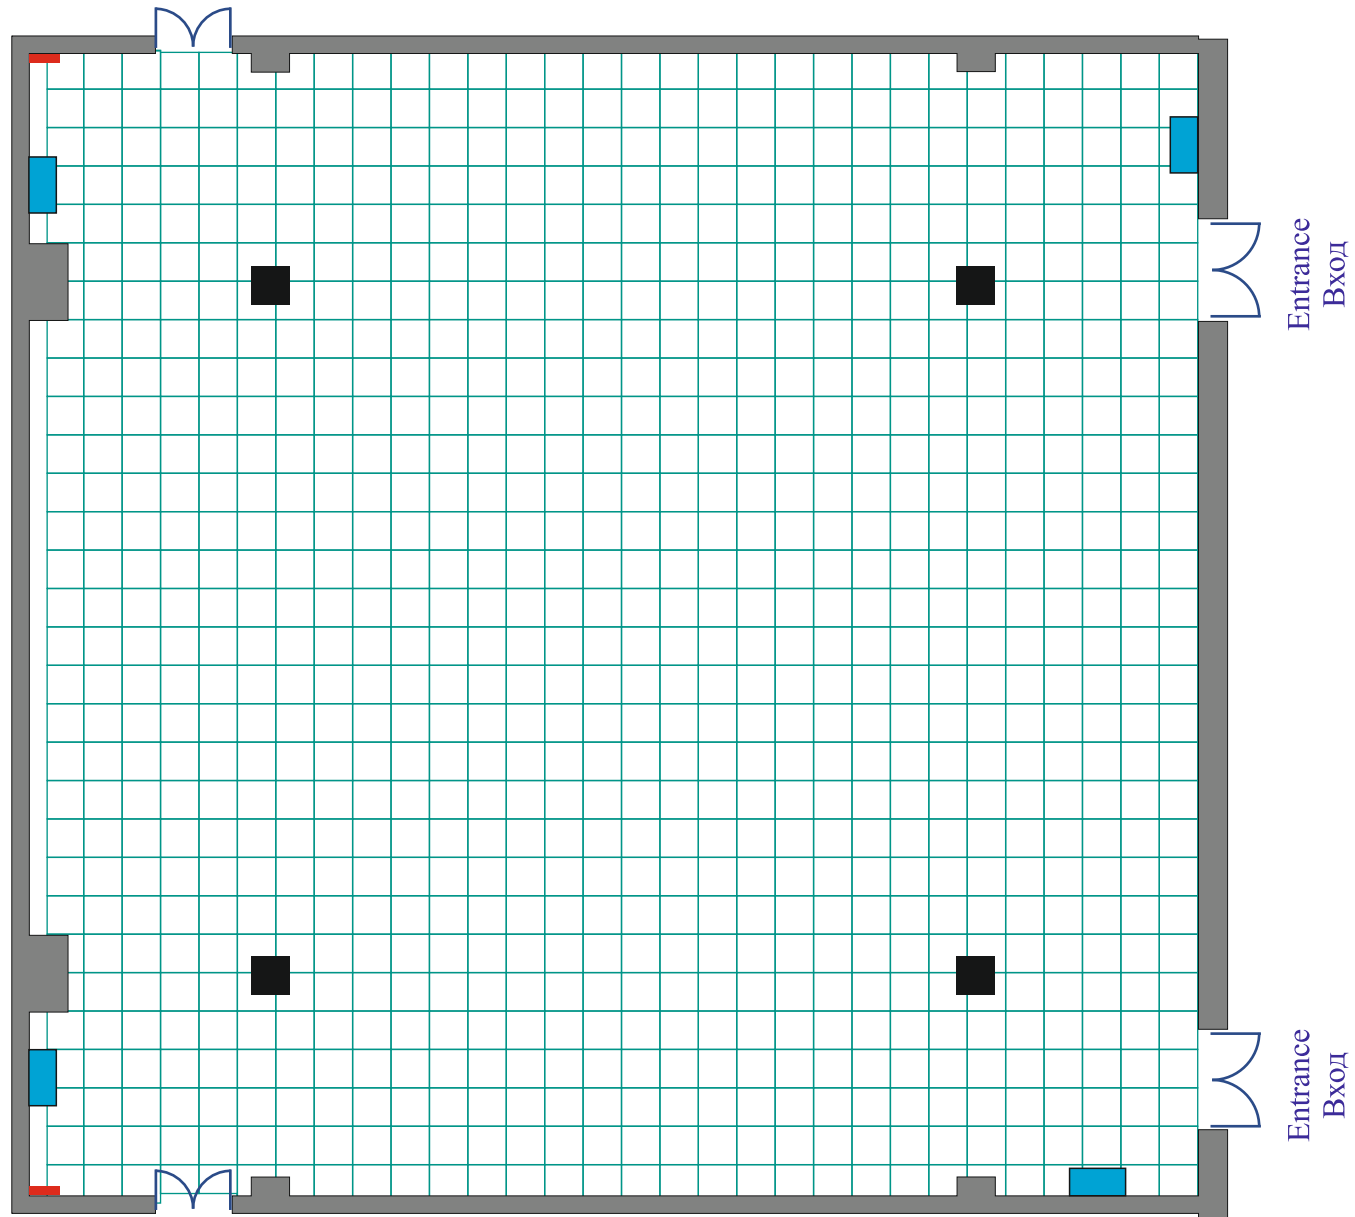

Конференц-зал №1

Конференц-зал №1

Brutto - 900 m²
Netto - 450 m²

Length - 30.0 m
Width - 30.0 m
Height - 6.0 m

Длина - 30.0 m
Ширина - 30.0 m
Высота - 6.0 m

Пожарный кран

Кондиционер