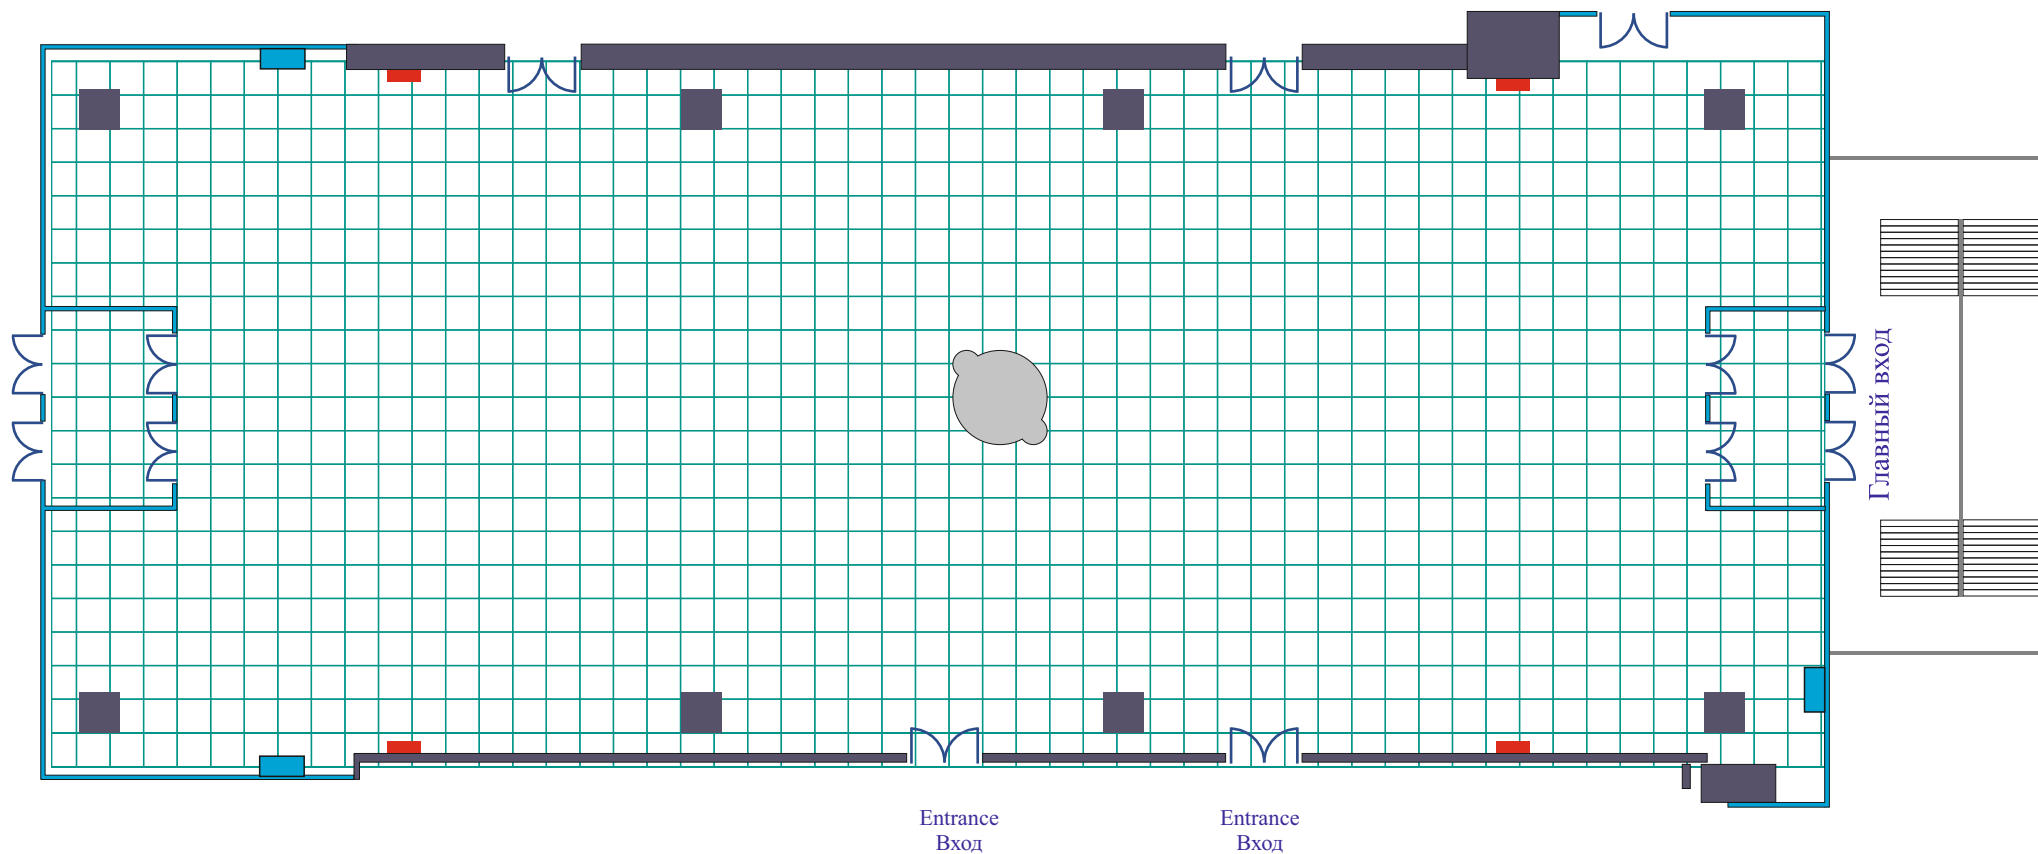

АТРИУМ 1

Entrance
Вход

Entrance
Вход

Главный вход

 Пожарный кран
 Кондиционер

Atrium-1

Brutto - 950 m²
Netto - 480 m²

Length -48.0 m
Width -18.0 m
Height -8.5 m

Длина - 48.0 m
Ширина- 18.0 m
Высота - 8.5 m

 Пожарный кран
 Кондиционер

UZEXPOCENTRE