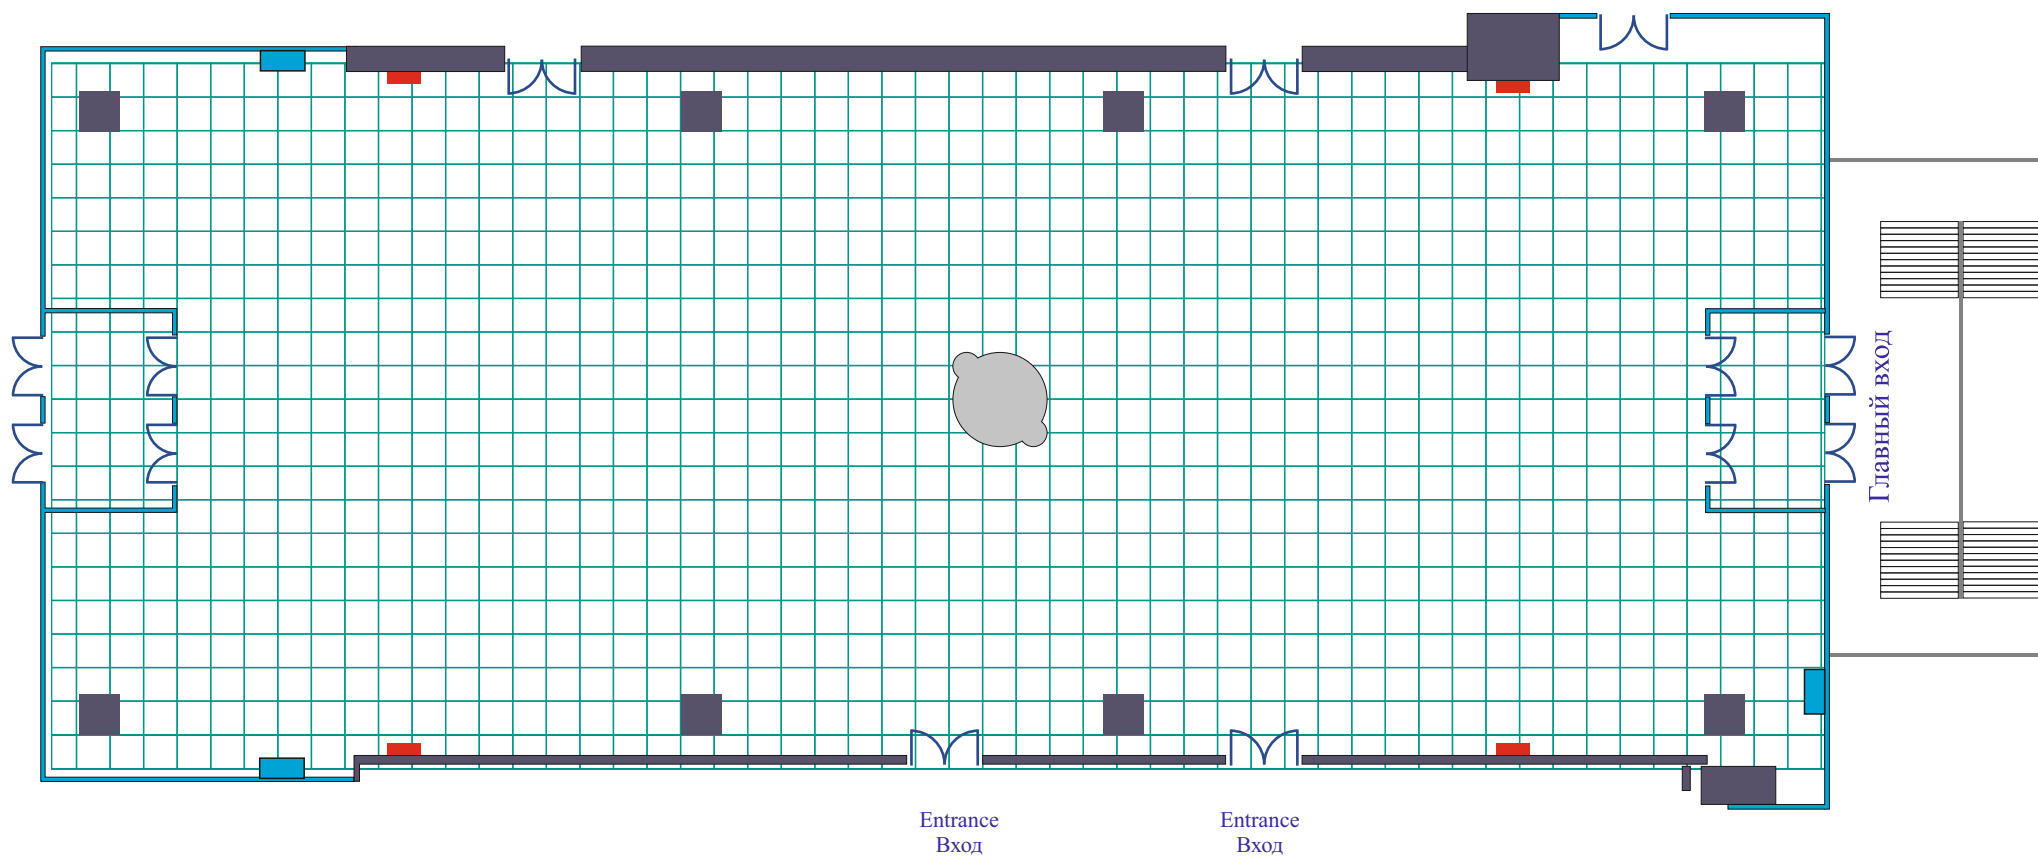

АТРИУМ 1

Entrance
Вход

Entrance
Вход

Главный вход

-  Пожарный кран
-  Кондиционер

Atrium-1

Brutto - 950 m²
Netto - 480 m²

Length -48.0 m
Width -18.0 m
Height -8.5 m

Длина - 48.0 m
Ширина- 18.0 m
Высота - 8.5 m